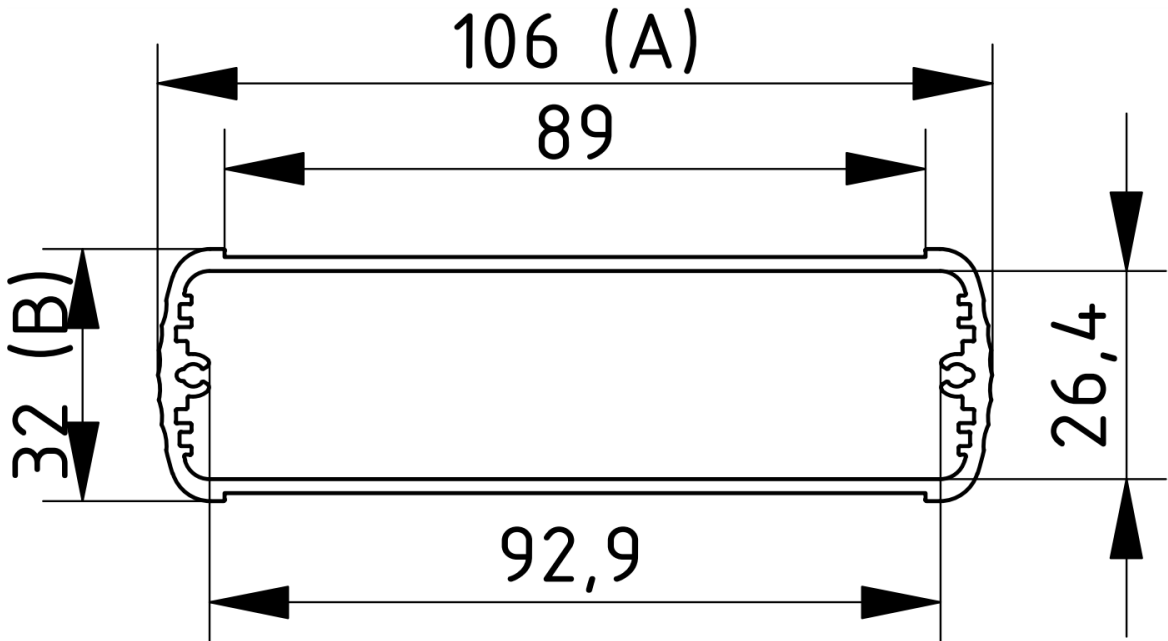

# Rebel CT4 Enclosure

Model	A	B	C (Length)	IP
ABP 1000-0100	106	32	100	65