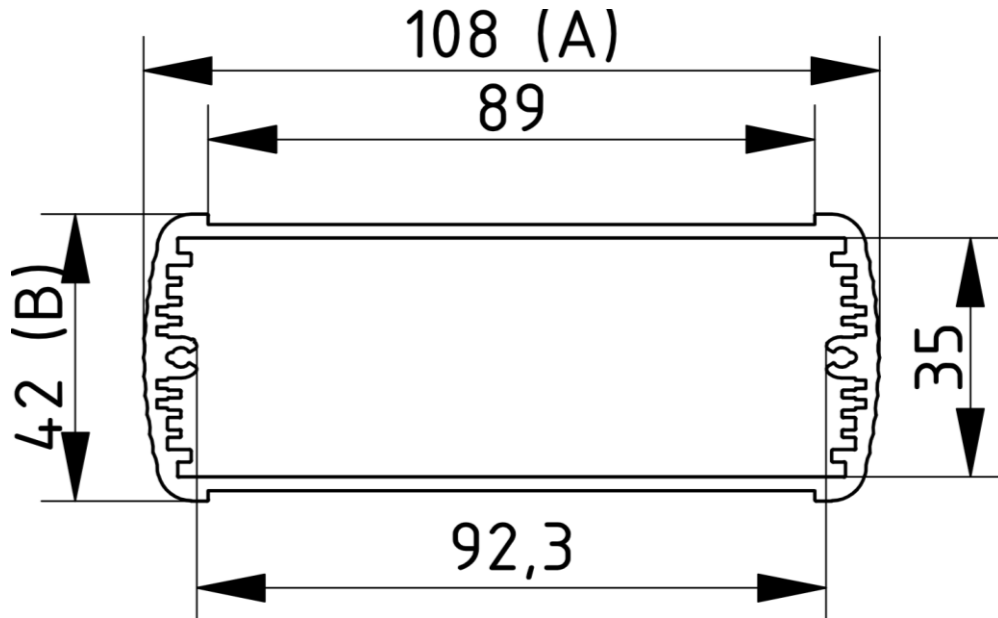

Rebel CT7 Enclosure

| Model | A | B | C (Length) | IP |
|---------------|-----|----|------------|----|
| ABP 1040-0100 | 108 | 42 | 100 | 65 |